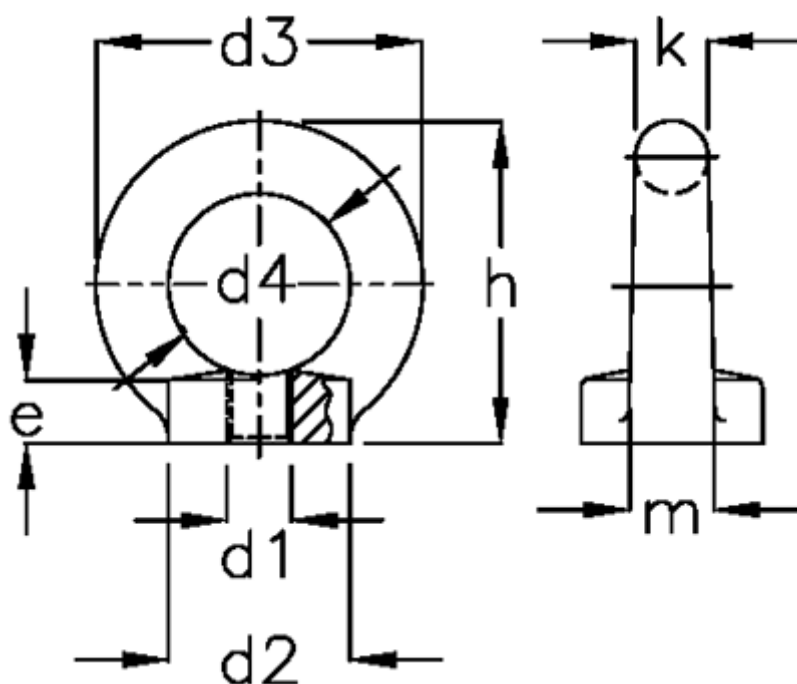

Varenummer: 20582M20NI
Beskrivelse: E+G Øjemøtrik
DIN 582-M20-NI

Mål

d1 = M20
d2 = 40
d3 = 72
d4 = 40
e = 16
F1 = 12000
F2 = 8300
H = 71

K = 16
m = 19